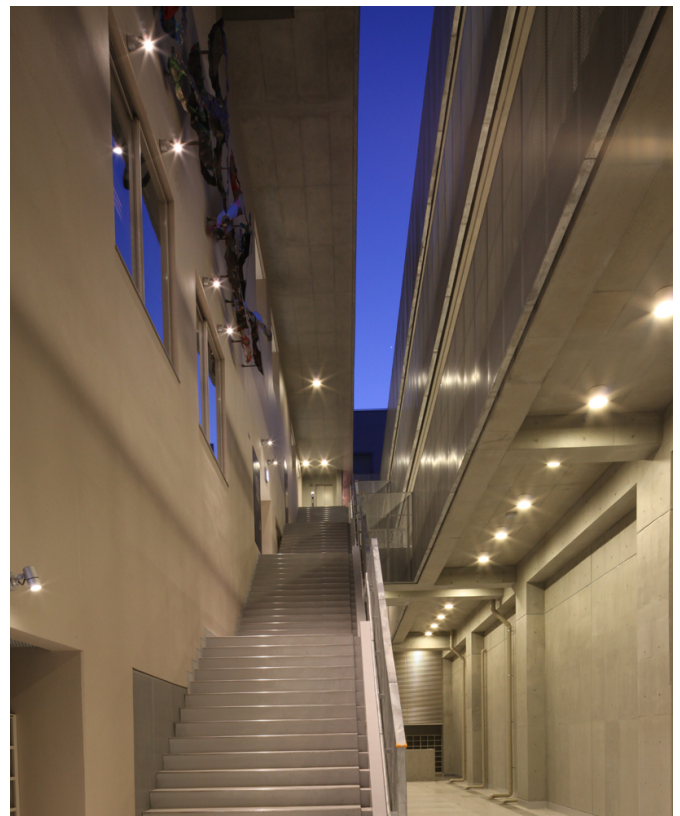

東 グラウンド砂場側 手前は体育科教員室

校章・プレート

北東 プール側

北側壁面 吉本義人先生制作のオブジェ作品

北側 3F ドライエリア

北側 B1F ドライエリア